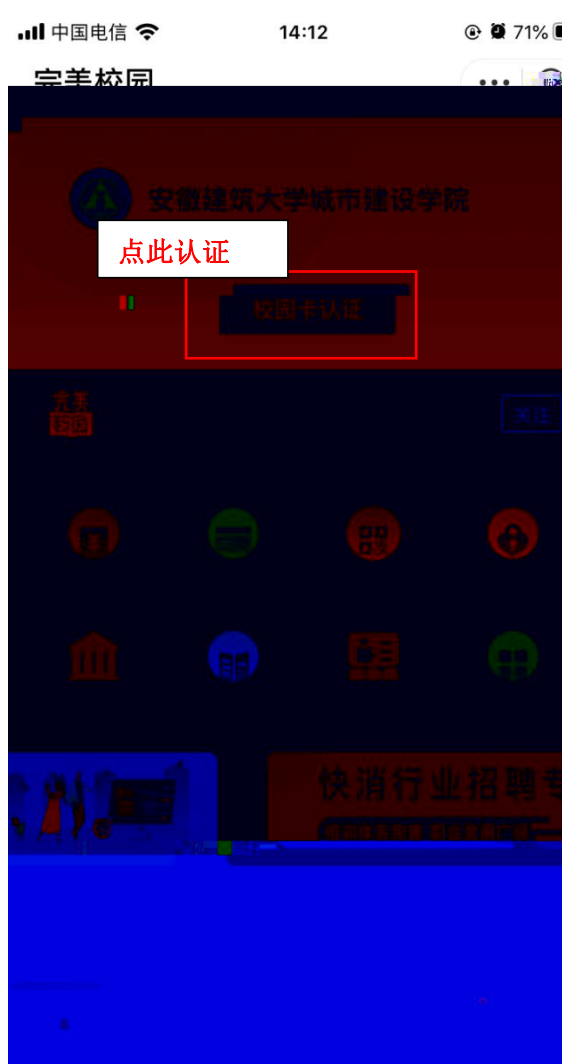

完美校园平台缴费说明

在支付宝搜索“完美校园”，选择第一个，调出下图界面，点击“进入”。然后同意地理位置访问操作。

同意地理位置访问后会出现我校名称，或者搜索也可以，选择“安徽建筑大学城市建设学院”。

3. 入该界 后 择“校园卡认证”。

信息校 界 ， 点击“同意协议并 证”

证完后， 入主界 ， 个人信息已经绑定， 点击“缴费”， 入缴费界

出现个人信息, 认证成功

点此缴费

缴费界 有 (下) 计算机水平考试, 点击缴费 目。

点此 目

缴费 目暂时未开, 在缴费时 开始时才可以看到!

出现缴费 目和 。

点击支付即可。

中国电信 14:53 54%

中国电信 14:54 53%

< 2020(下)计算机水平考试