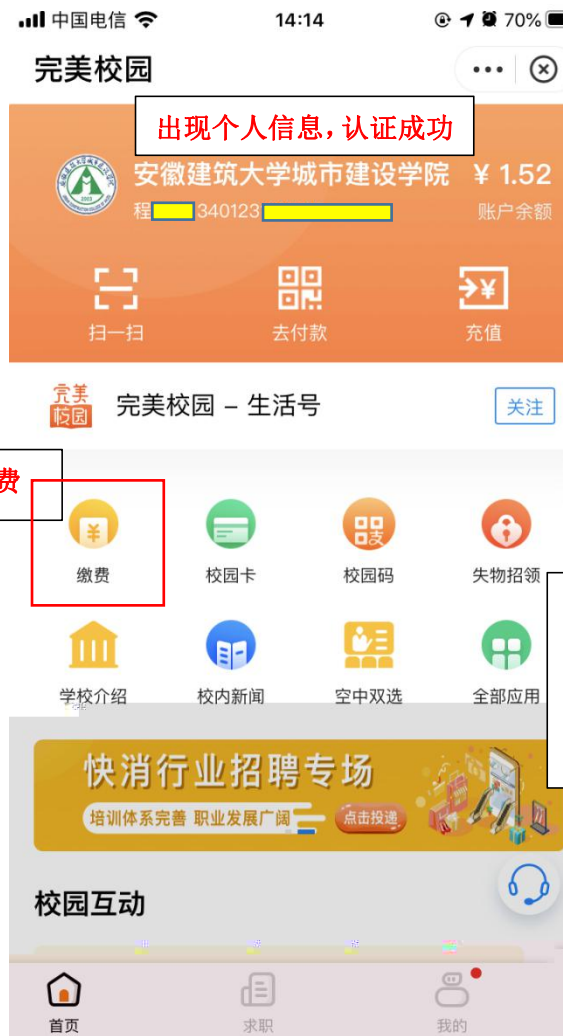

完美校园平台缴费说明

在支付宝搜索“完美校园”，选择第一个，调出下图界面，点击“进入”。然后同意地理位置访问操作。

同意地理位置访问后会出现我校名称，或者搜索也可以，选择“安徽建筑大学城市建设学院”。

3. 入该界 后 择“校园卡认证”。

信息校 界 ， 点击“同意协议并 证”

证完后， 入主界 ， 个人信息已经绑定， 点击“缴费”， 入缴费界

出现个人信息, 认证成功

点此缴费

缴费界 有 (下) 计算机水平考试, 点击缴费 目。

点此 目

缴费 目暂时未开, 在缴费时 开始时才可以看到!

出现缴费 目和 。

点击支付即可。

中国电信 14:53 54%

中国电信 14:54 53%

< 2020(下)计算机水平考试