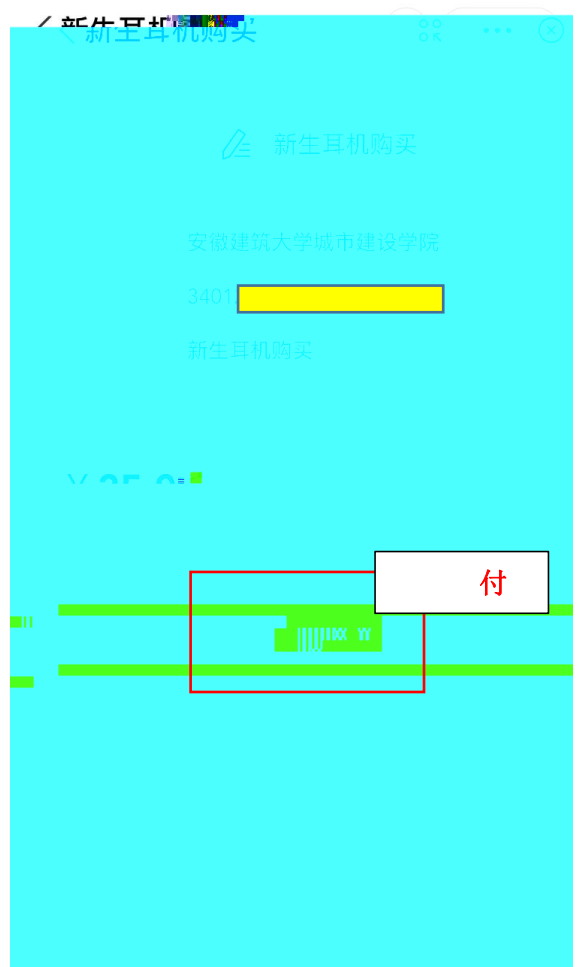

同意协议并验证

完后，入主，个人信息已  
定，击“”，入

“买”，击

开, 在 开始  
可以 到!

出 和 。  
10:57 57%

击 付即可。  
10:57 57%

：2020年11月18日09:00至11月22日24:00  
完 园在 内 可 以 到 买