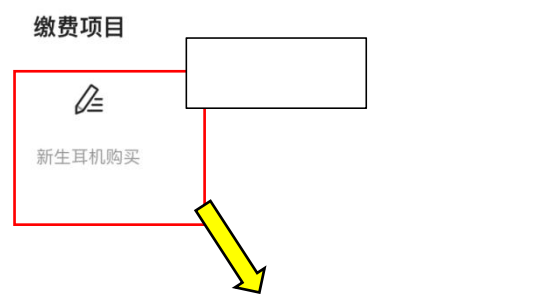

完后，入主，个人信息已
定，击“”，入

“买”，击

开, 在 开始
可以 到!