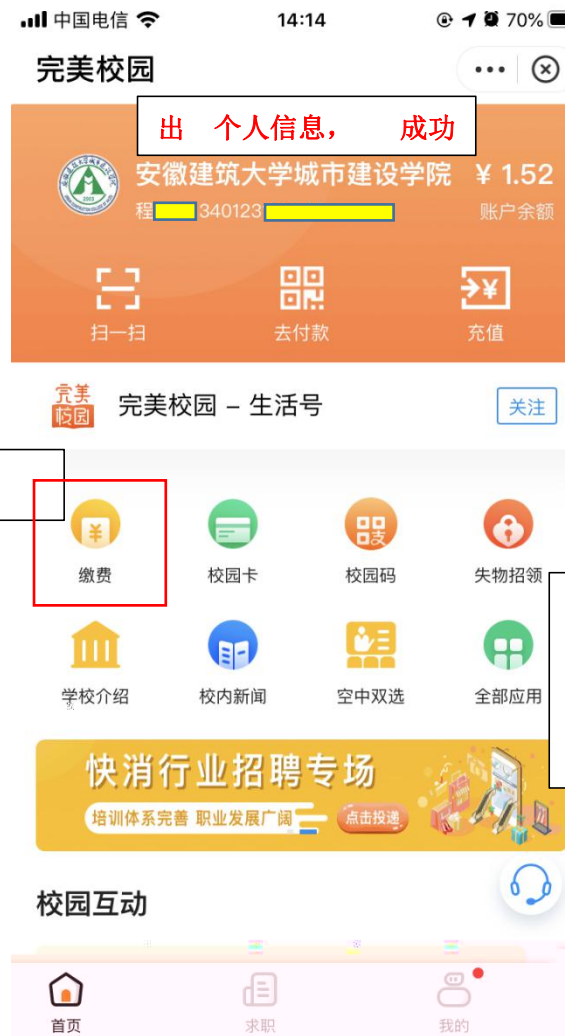

完后，入主，个人信息已
定，击“”，入

“买”，击

开, 在 开始
可以 到!