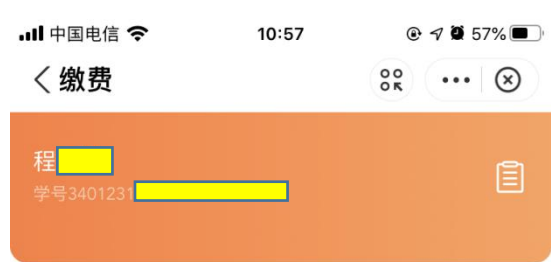

完后，入主，个人信息已
定，击“”，入

“买”，击

开, 在 开始
可以 到!