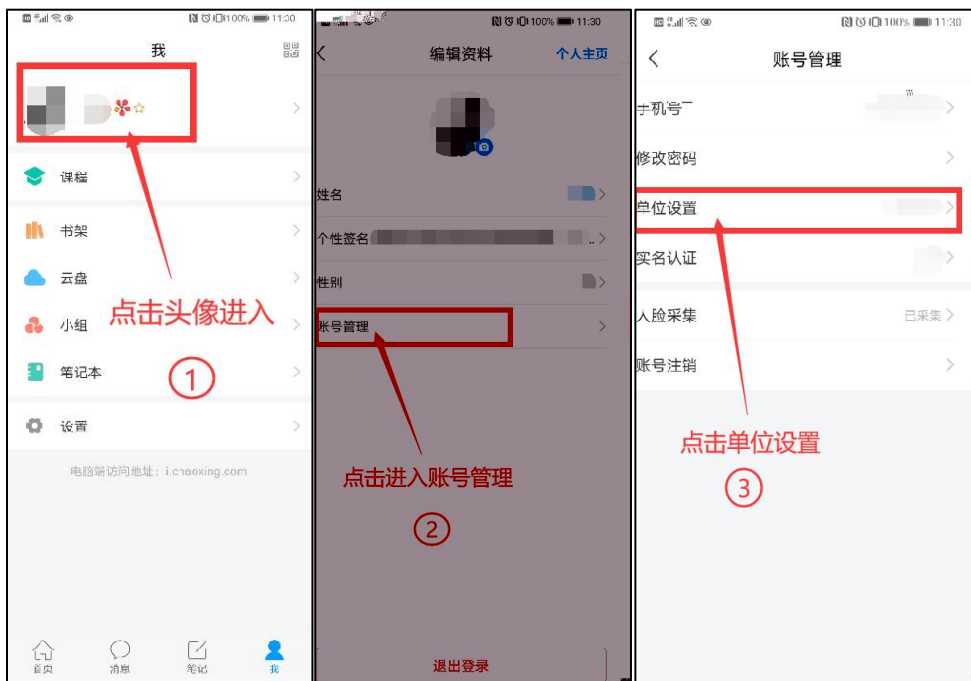

## 1.初次登陆：使用手机号注册

11:40

36