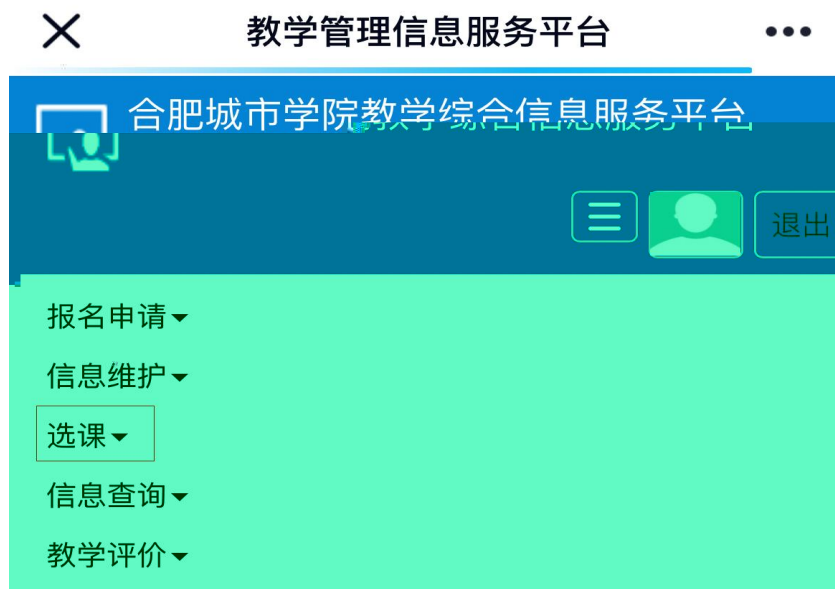

校公选课网上选课操作步骤

- 1、 录：外 地址：http://60.174.215.2:8005/
内 地址：http://172.16.23.80/jwglxt

录 用户名 为学号，初始密 为：cuhfjw， 录之后 更换密

- 2、点击“ ” - “ 主 ”

版

手机版