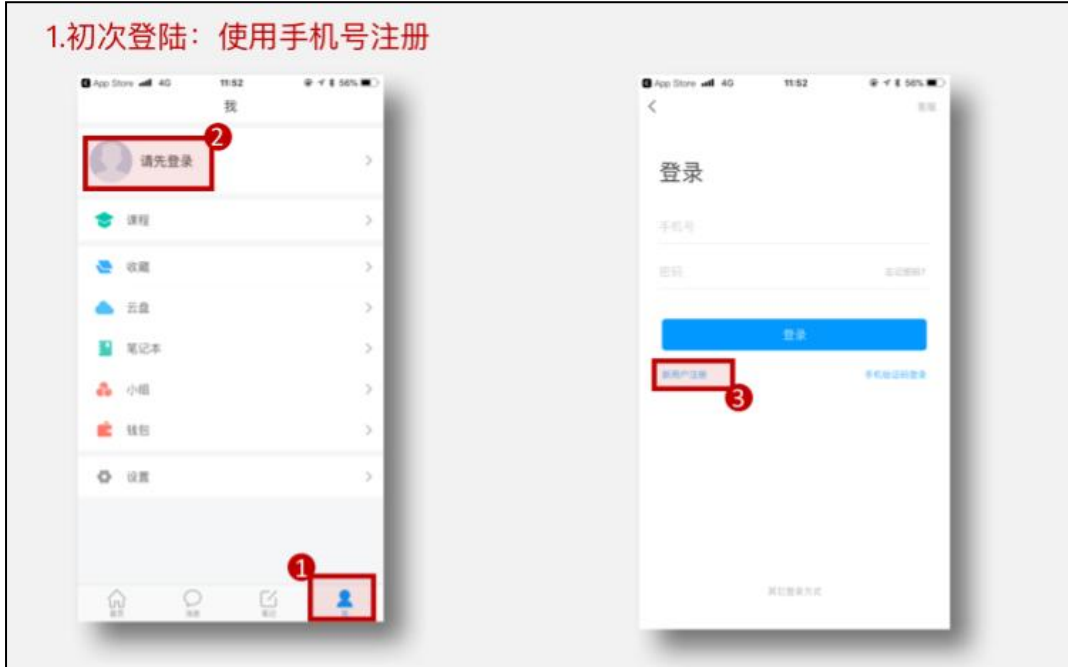

1.初次登陆：使用手机号注册

11:40

36

我

夏智威 🌸 ☆

待办事项

课程

云盘