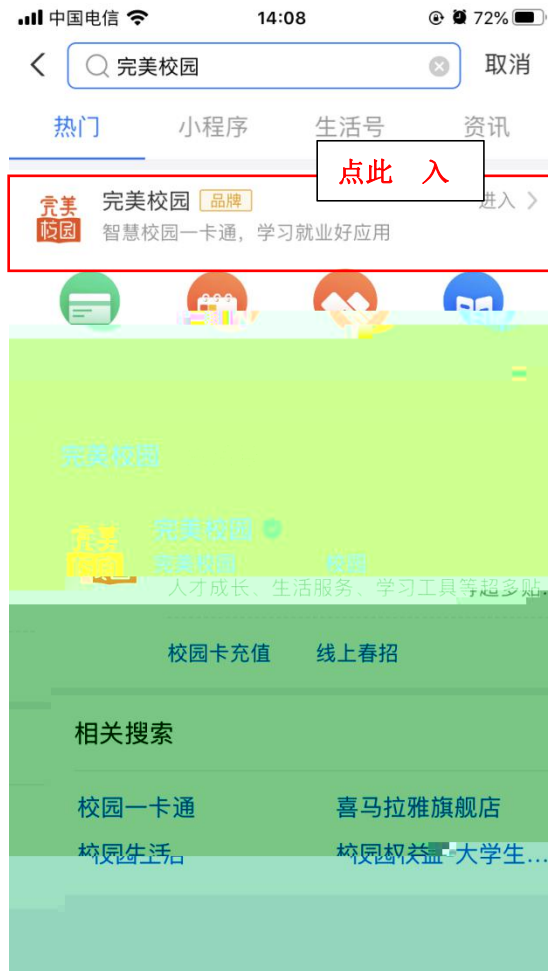

完美校园平台缴费说明

在支付宝搜索“完美校园”，选择第一个，调出下图界面，点击“进入”。然后同意地理位置访问操作。

同意地理位置访问后会出现我校名称，或者搜索也可以，选择“安徽建筑大学城市建设学院”。

3. 入该界 后 择“校园卡认证”。

信息校 界 ， 点击“同意协议并 证”

证完后， 入主界 ， 个人信息已经绑定， 点击“缴费”， 入缴费界

缴费界 有 (下) 计算机水平考试， 点击缴费 目。

点此目