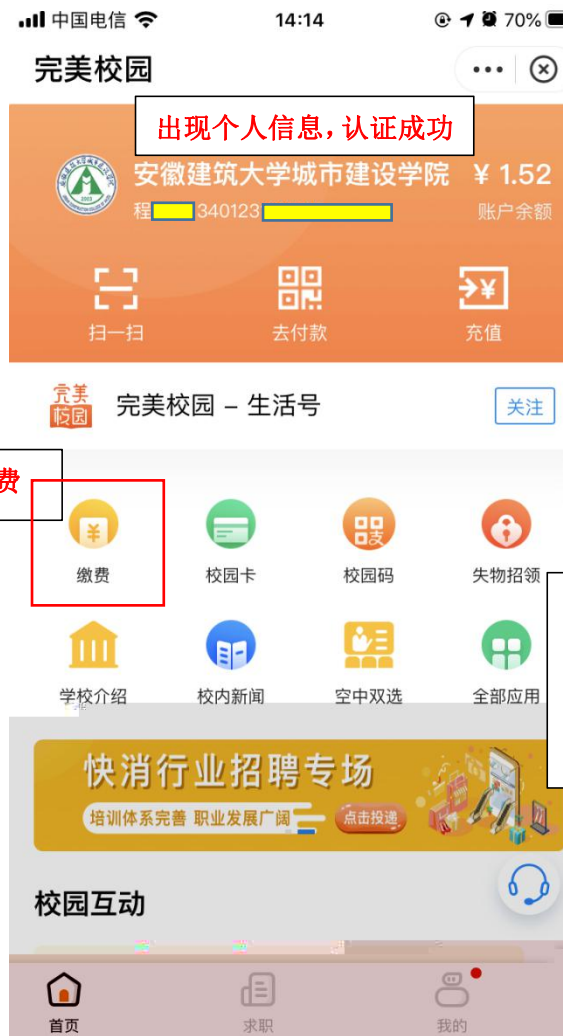

完美校园平台缴费说明

在支付宝搜索“完美校园”，选择第一个，调出下图界面，点击“进入”。然后同意地理位置访问操作。

同意地理位置访问后会出现我校名称，或者搜索也可以，选择“安徽建筑大学城市建设学院”。

3. 入该界 后 择“校园卡认证”。

信息校 界 ， 点击“同意协议并 证”

证完后， 入主界 ， 个人信息已经绑定， 点击“缴费”， 入缴费界

缴费界 有 (下) 计算机水平考试， 点击缴费 目。

点此目