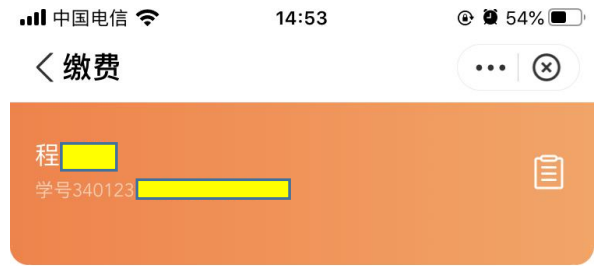

完美校园平台缴费说明

在支付宝搜索“完美校园”，选择第一个，调出下图界面，点击“进入”。然后同意地理位置访问操作。

同意地理位置访问后会出现我校名称，或者搜索也可以，选择“安徽建筑大学城市建设学院”。

3. 入该界 后 择“校园卡认证”。

信息校 界 ， 点击“同意协议并 证”

证完后， 入主界 ， 个人信息已经绑定， 点击“缴费”， 入缴费界

缴费界 有 (下) 计算机水平考试， 点击缴费 目。

点此目