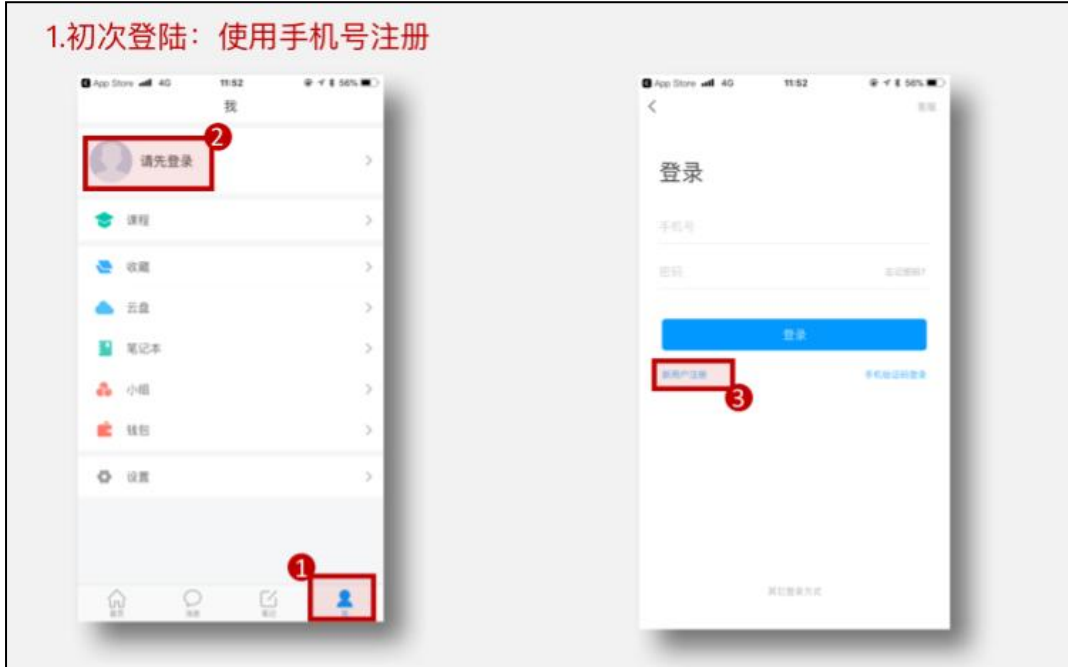

↓

1.初次登陆：使用手机号注册

11:40

36

夏智威

待办事项

课程

盘